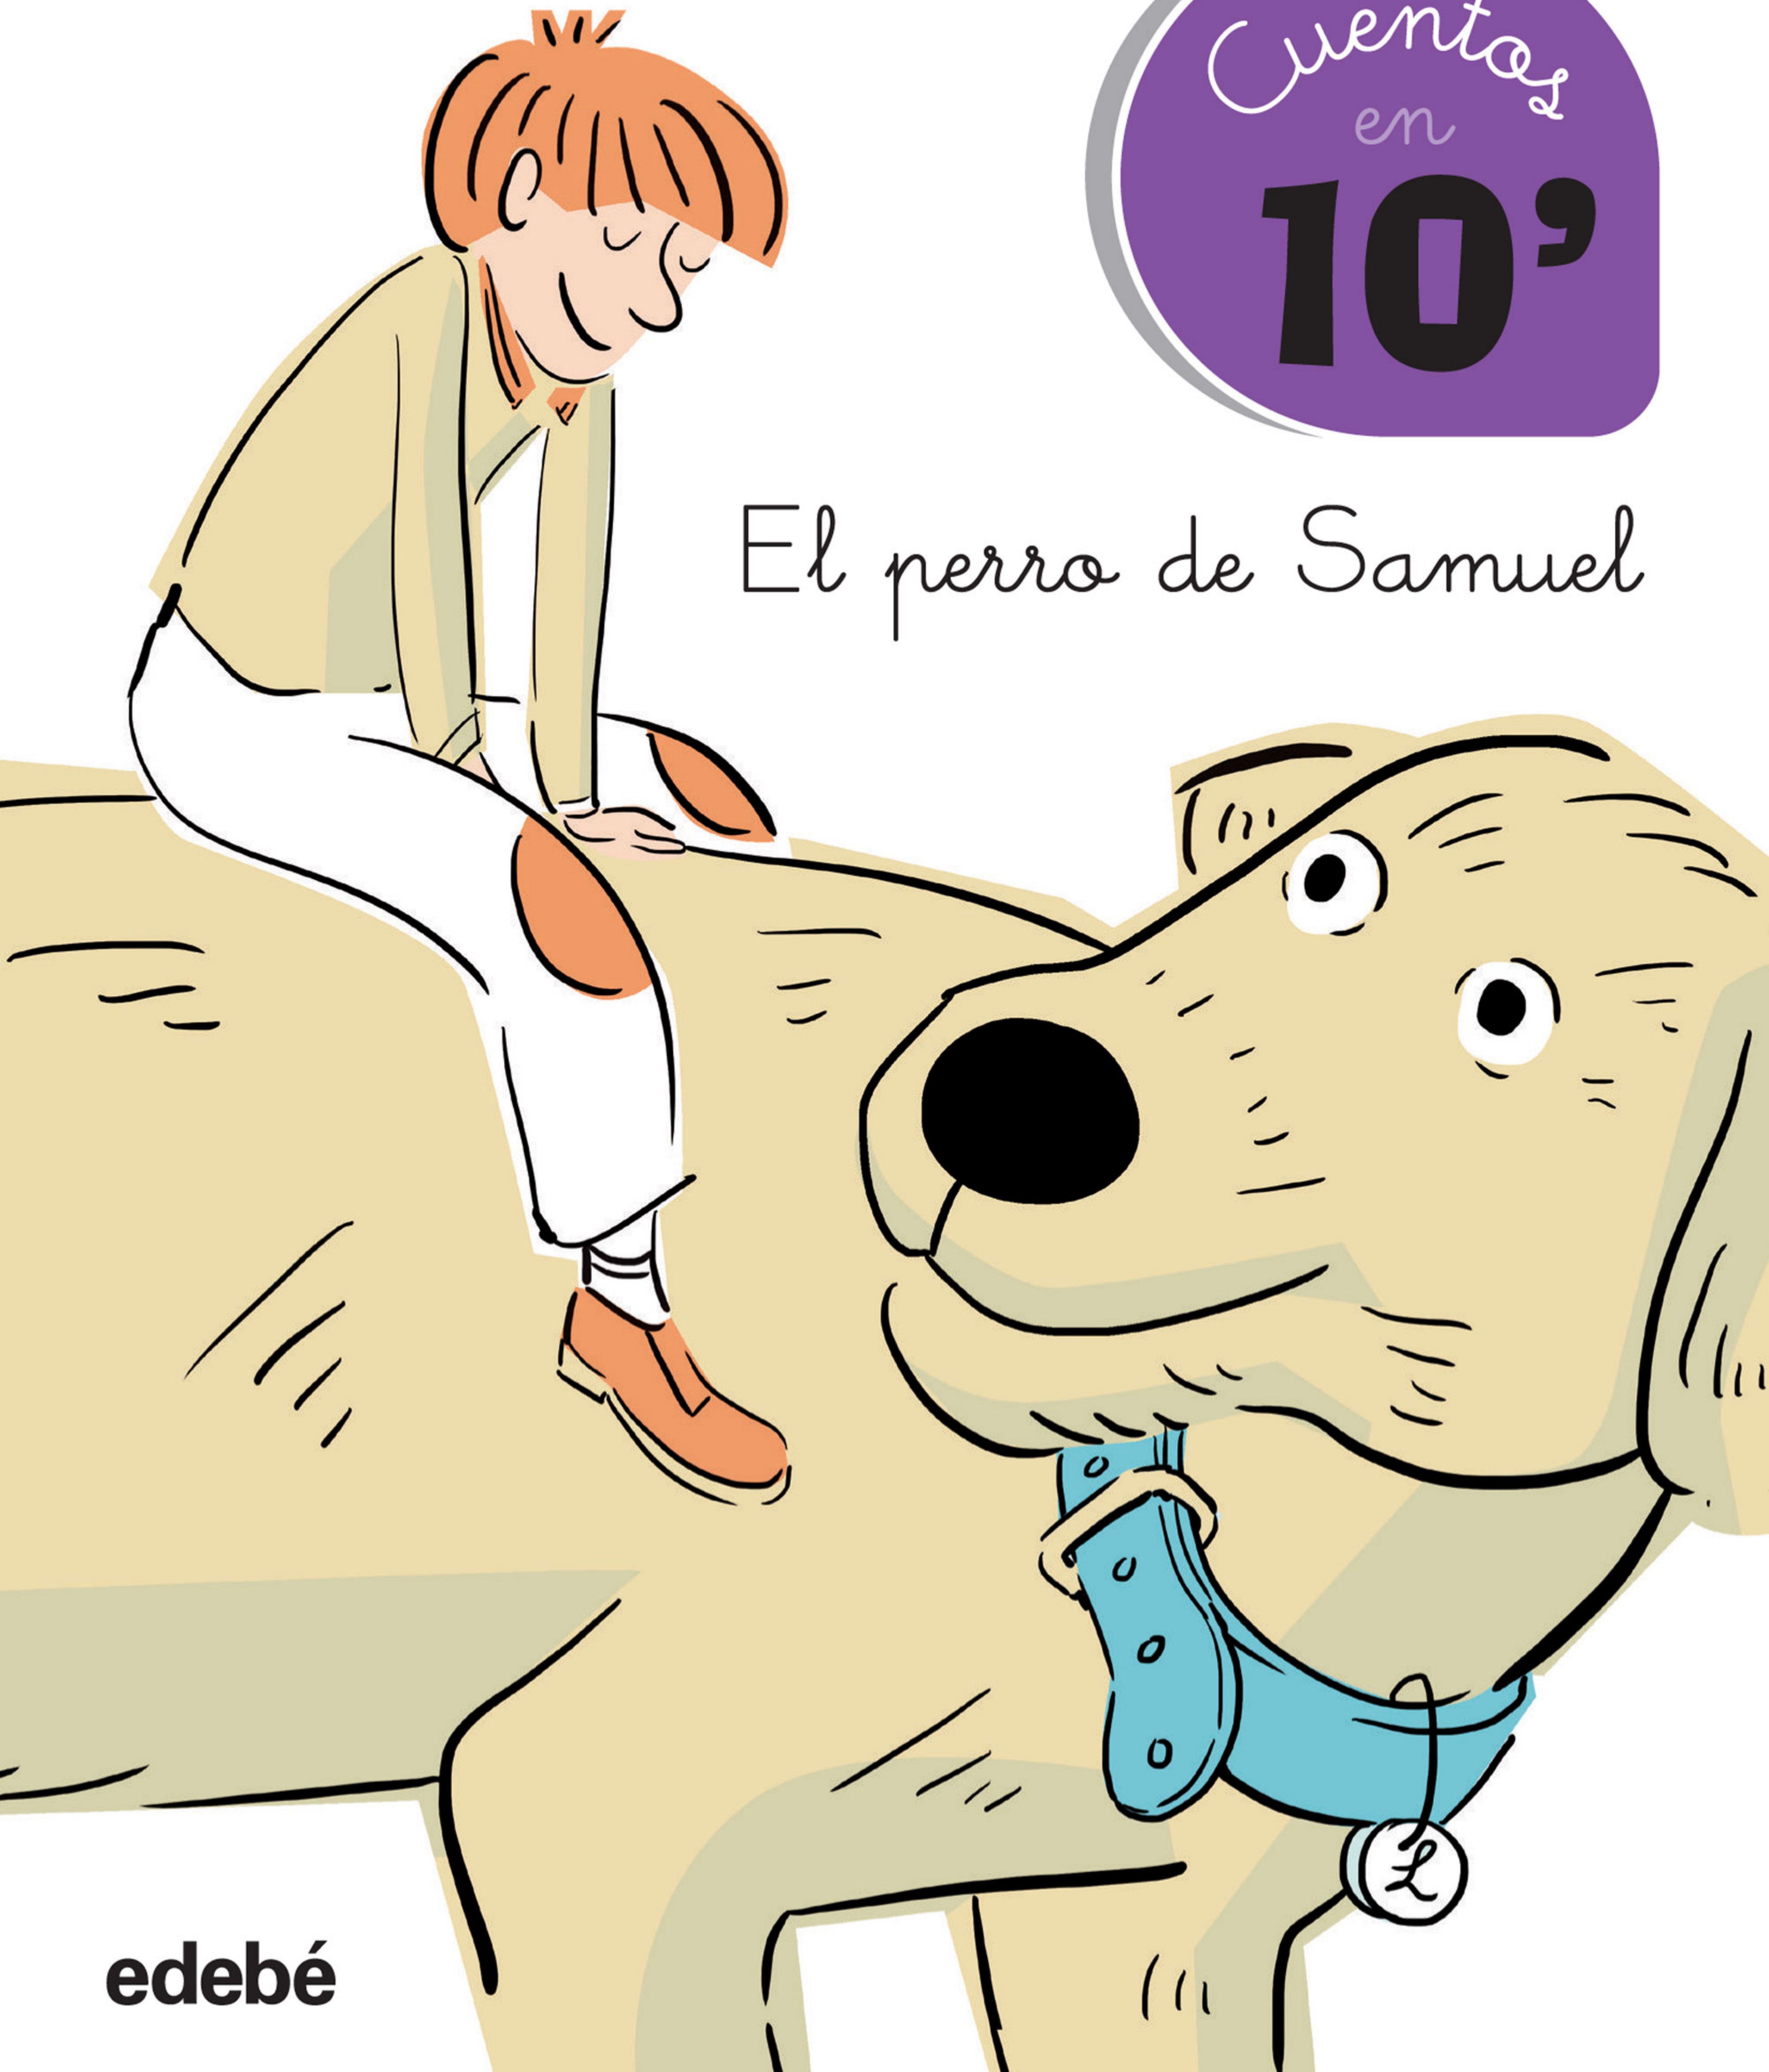

GABRIELA RUBIO

Cuentas
en
10'

El perro de Samuel

edebé

El perro de Samuel

edebé

© 2015 del texto y la ilustración, Gabriela Rubio
© Edición cast.: Edebé, 2015
Paseo de San Juan Bosco, 62 – 08017 Barcelona
www.edebe.com